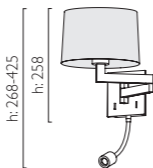

## SHADE OPTIONS

AZUMI / MOMO  
ROUND

AZUMI / LAMBRO  
SQUARE

w: 215 d: 430max

w: 175 d: 405max

Wh

4020

4018