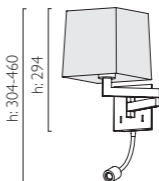

## SHADE OPTIONS

AZUMI / MOMO  
ROUND

AZUMI / LAMBRO  
SQUARE

w: 215 d: 430max

w: 175 d: 405max

Wh

4020

4018