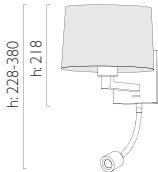

SHADE OPTIONS

AZUMI / MOMO
ROUND

w: 215 d: 247

AZUMI / LAMBRO
SQUARE

w: 215 d: 224

TAPERED
DRUM

w: 177 d: 224

Wh