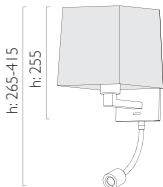

SHADE OPTIONS

AZUMI / MOMO
ROUND

w: 215 d: 247

AZUMI / LAMBRO
SQUARE

w: 215 d: 224

TAPERED
DRUM

w: 177 d: 224

Wh