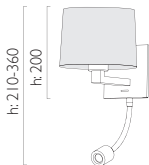

SHADE OPTIONS

AZUMI / MOMO
ROUND

w: 215 d: 247

AZUMI / LAMBRO
SQUARE

w: 215 d: 224

TAPERED
DRUM

w: 177 d: 224

Wh