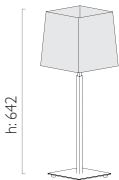

SHADE OPTIONS

AZUMI
SQUARE

AZUMI / TAG
ROUND

h: 642

h: 630

w: 210 d: 210

w: \varnothing 320

Wh