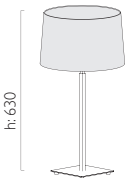

SHADE OPTIONS

AZUMI
SQUARE

AZUMI / TAG
ROUND

h: 642

h: 630

w: 210 d: 210

w: \varnothing 320

Wh