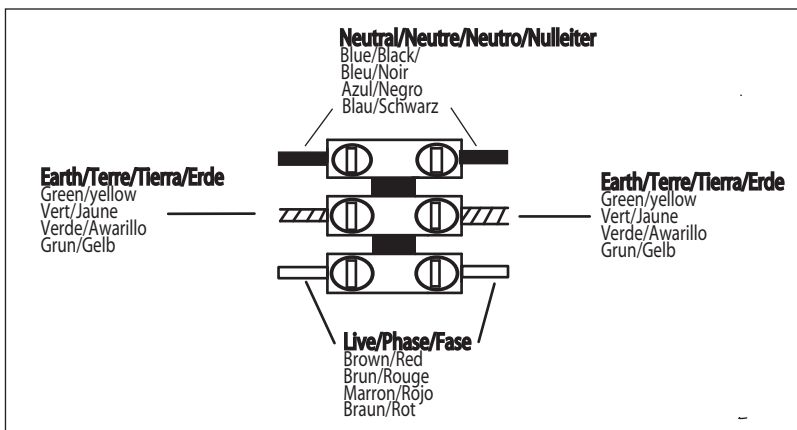

- = All electrical connections must be fully covered with insulating tape
- = Alle elektrischen Anschlüsse müssen vollständig mit Isolierband abgedeckt werden
- = Todas las conexiones eléctricas deben estar completamente cubiertas can cinta aislante
- = Toutes les connections électriques doivent être entièrement recouvertes de ruban isolant