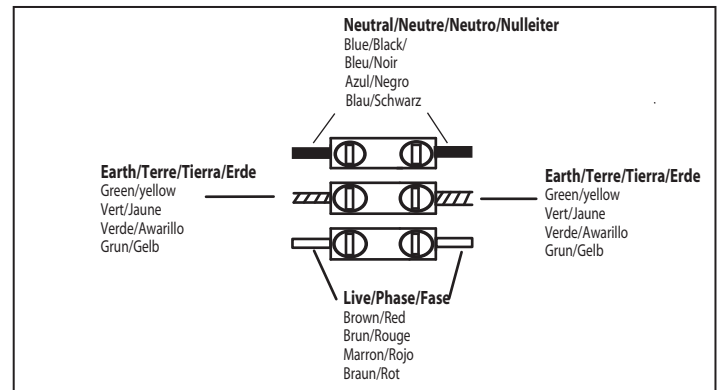

GB
Please read the instructions carefully before commencing assembly

F
Lire attentivement les instructions avant de commencer le montage

E
Leer atentamente las instrucciones antes de comenzar el montaje

D
Lesen Sie bitte die Anweisungen sorgfältig durch, bevor Sie mit dem Zusammenbauen beginnen

Live : Normally Brown / Red
Neutral : Normally Blue / Black
Earth : Normally Green / Yellow

Phase : Normalement Brun / Rouge
Neutre : Normalement Bleu / Noir
Terre : Normalement Vert / Jaune

Fase : Normalmente Marro / Rojo
Neutro : Normalmente Azul / Negro
Tierra : Normalmente Verde / Awarillo

Phase : Normalerweise Braun / Rot
Nulleiter : Normalerweise Blau / Schwarz
Erde : Normalerweise Grün / Gelb