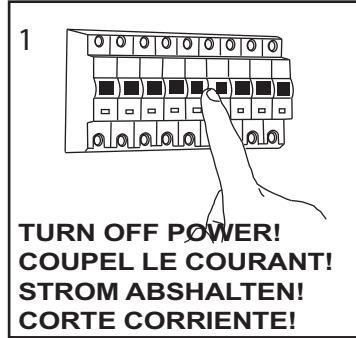

GB
Please read the instructions carefully before commencing assembly

F
Lire attentivement les instructions avant de commencer le montage

E
Leer atentamente las instrucciones antes de comenzar el montaje

D
Lesen Sie bitte die Anweisungen sorgfältig durch, bevor Sie mit dem Zusammenbauen beginnen

Live : Normally Brown / Red
Neutral : Normally Blue / Black
Earth : Normally Green / Yellow

Phase : Normalement Brun / Rouge
Neutre : Normalement Bleu / Noir
Terre : Normalement Vert / Jaune

Fase : Normalmente Marro / Rojo
Neutro : Normalmente Azul / Negro
Tierra : Normalmente Verde / Awarillo

Phase : Normalerweise Braun / Rot
Nulleiter : Normalerweise Blau / Schwarz
Erde : Normalerweise Grün / Gelb

= All electrical connections must be fully covered with insulating tape
= Alle elektrischen Anschlüsse müssen vollständig mit Isolierband abgedeckt werden
= Todas las conexiones eléctricas deben estar completamente cubiertas con cinta aislante
= Toutes les connexions électriques doivent être entièrement recouvertes de ruban isolant