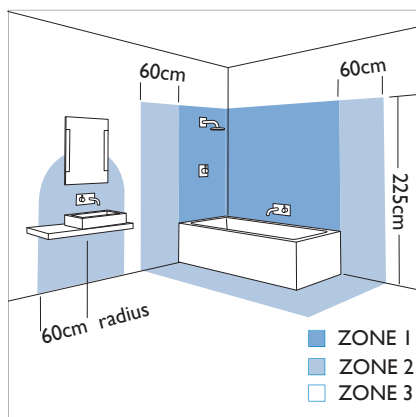

# 6107 Como Triple Round

**astro**

3 x 35w GU10		included
-----------------	--	----------

Zones	<b>2</b>	<b>3</b>
-------	----------	----------

Astro Lighting Ltd.  
G2 River Way, Harlow  
CM20 2DP, Great Britain