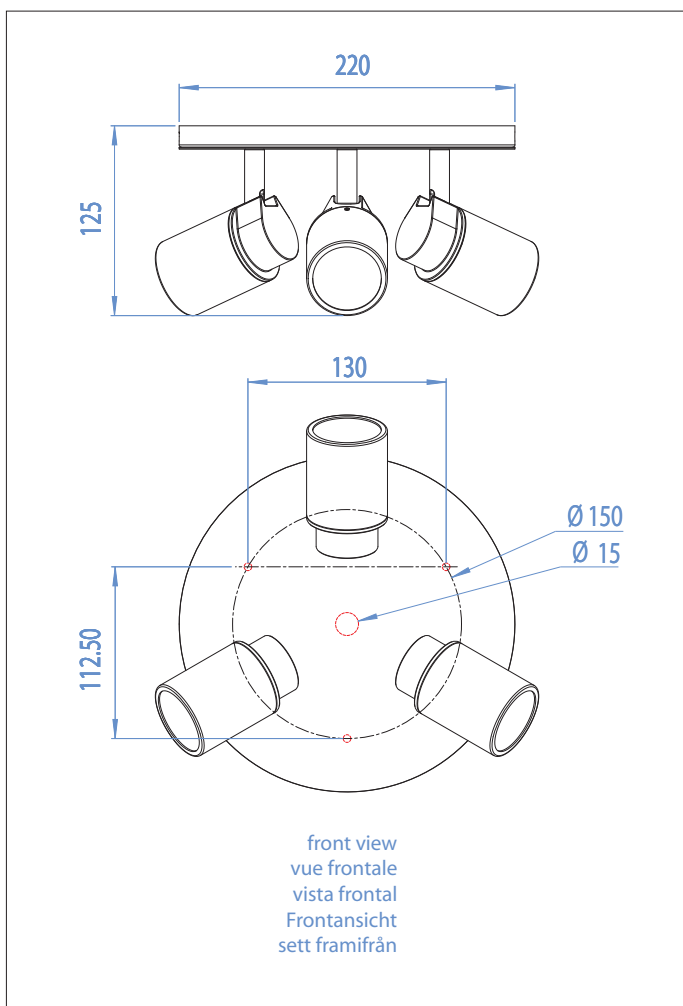

# 6107 Como Triple Round

**astro**

3 x 35w GU10		included
-----------------	--	----------

Zones	<b>2</b>	<b>3</b>
-------	----------	----------

Astro Lighting Ltd.  
G2 River Way, Harlow  
CM20 2DP, Great Britain