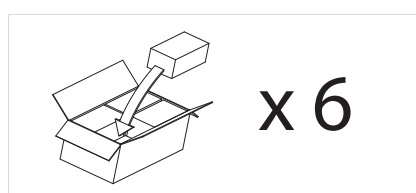

# 6107 Como Triple Round

**astro**

3 x 35w GU10		included
-----------------	--	----------

Zones	<b>2</b>	<b>3</b>
-------	----------	----------

Astro Lighting Ltd.  
G2 River Way, Harlow  
CM20 2DP, Great Britain