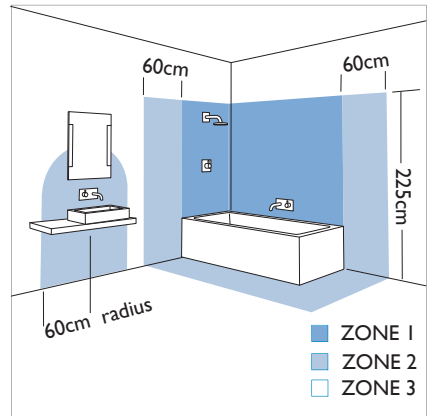

5604 Taro adjustable

1 x 50w GU5.3		excl.
------------------	--	-------

Transformer		excl.
-------------	--	-------

Zones	3
-------	----------

Astro Lighting Ltd.
G2 River Way, Harlow
CM20 2DP, Great Britain