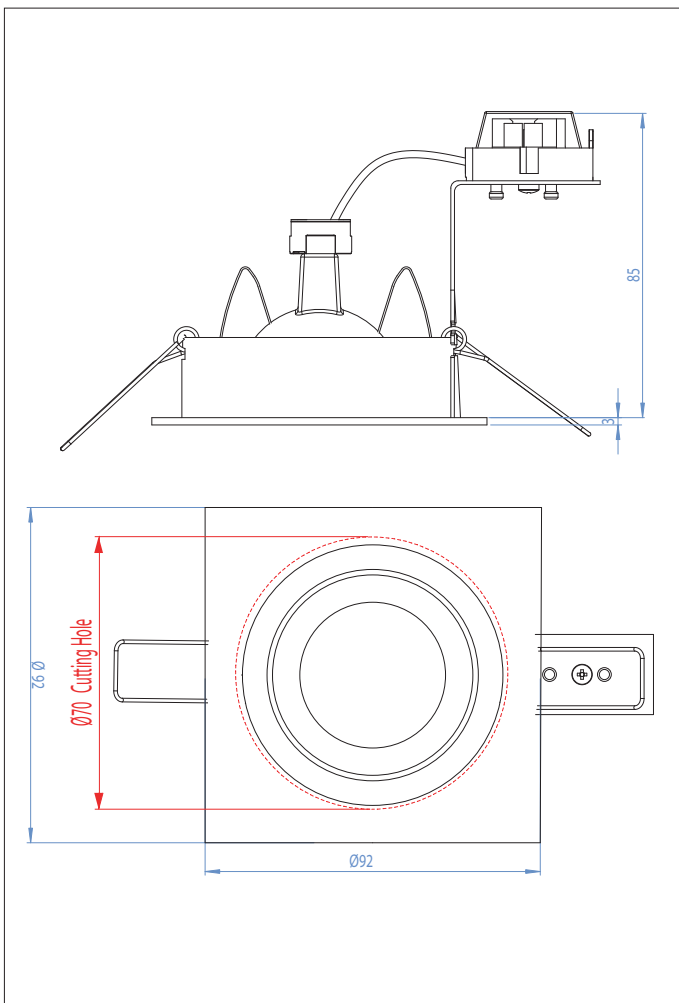

5604 Taro adjustable

1 x 50w GU5.3		excl.
------------------	--	-------

Transformer		excl.
-------------	--	-------

Zones	3
-------	----------

Astro Lighting Ltd.
G2 River Way, Harlow
CM20 2DP, Great Britain