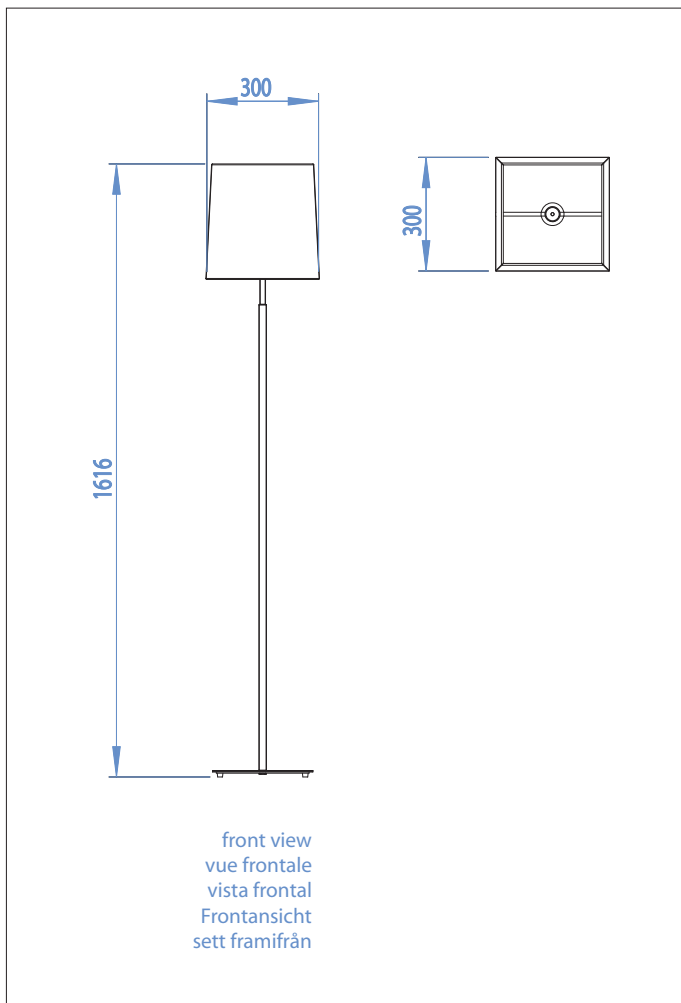

# 4515 Azumi Floor

1 x 60w E27		not included
----------------	--	-----------------

Zone	<b>3</b>
------	----------

**Shade Combinations**

	<b>Shade h:300 w:300</b>
<input type="checkbox"/> Wh	White 4013
<input type="checkbox"/> Bk	Black 4014
	<b>Shade h:250 Ø:440</b>
<input type="checkbox"/> Wh	White 4026
<input type="checkbox"/> Bk	Black 4027