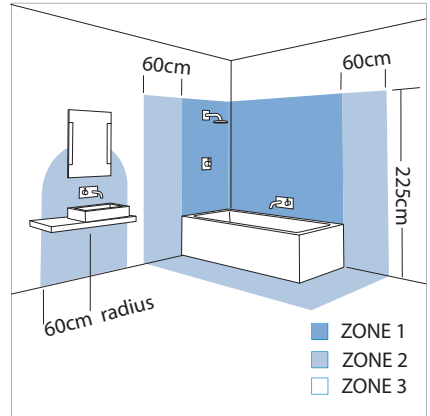

# 4515 Azumi Floor

1 x 60w E27		not included
----------------	--	-----------------

Zone	<b>3</b>
------	----------

**Shade Combinations**

	<b>Shade h:300 w:300</b>
<input type="checkbox"/> Wh	White 4013
<input type="checkbox"/> Bk	Black 4014
	<b>Shade h:250 Ø:440</b>
<input type="checkbox"/> Wh	White 4026
<input type="checkbox"/> Bk	Black 4027