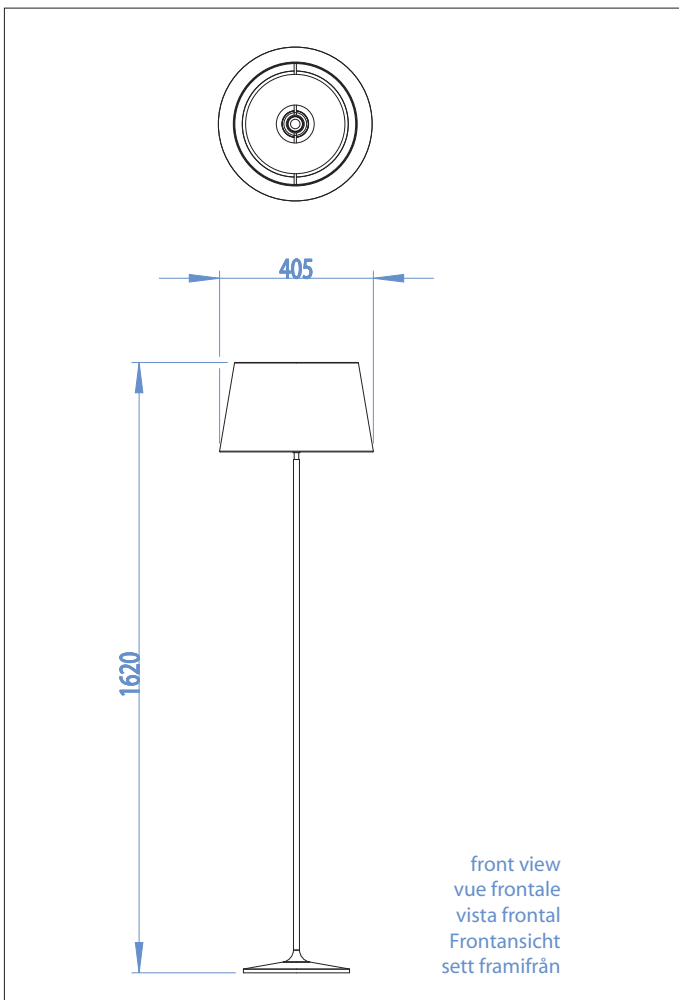

4509 Tag Floor chrome

1 x 100w E27		not included
-----------------	--	-----------------

Zones	Not Applicable
-------	----------------

Shade Combinations	
	Tag/Azumi floor h:250 w:440
<input type="checkbox"/>	Wh White 4026
<input type="checkbox"/>	Bk Black 4027
	Tag floor pleated h:240 Ø:405
<input type="checkbox"/>	Wh White 4009
<input type="checkbox"/>	Bk Black 4010