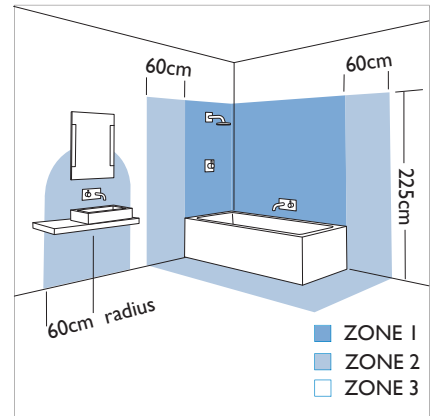

4509 Tag Floor chrome

1 x 100w E27		not included
-----------------	--	-----------------

Zones	Not Applicable
-------	----------------

Shade Combinations	
	Tag/Azumi floor h:250 w:440
<input type="checkbox"/>	Wh White 4026
<input type="checkbox"/>	Bk Black 4027
	Tag floor pleated h:240 Ø:405
<input type="checkbox"/>	Wh White 4009
<input type="checkbox"/>	Bk Black 4010