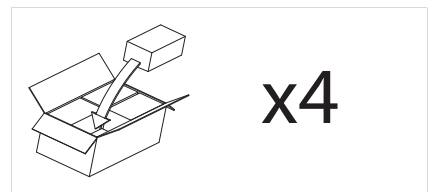

# 4508 Tag Table chrome

1 x 60w E27		not included
----------------	--	-----------------

Zones	Not Applicable
-------	----------------

Shade Combinations	
	<b>Tag/Azumi table</b> h:200 w:320
Wh	White 4024
Bk	Black 4025
	<b>Tag table pleated</b> h:180 Ø:310
Wh	White 4007
Bk	Black 4008