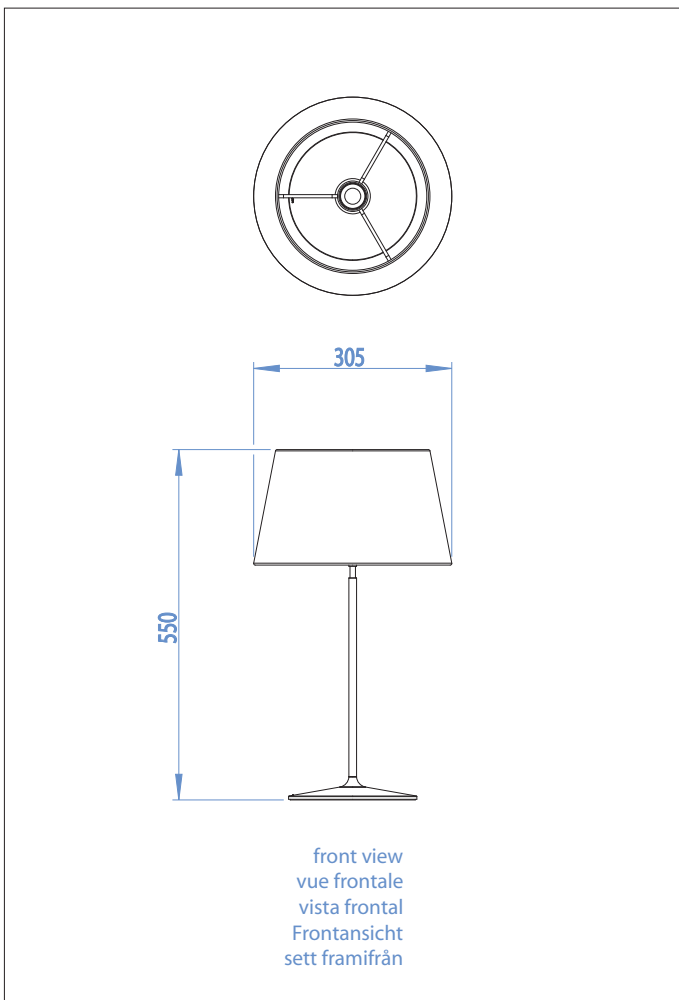

# 4508 Tag Table chrome

1 x 60w E27		not included
----------------	--	-----------------

Zones	Not Applicable
-------	----------------

Shade Combinations	
	<b>Tag/Azumi table</b> h:200 w:320
Wh	White 4024
Bk	Black 4025
	<b>Tag table pleated</b> h:180 Ø:310
Wh	White 4007
Bk	Black 4008