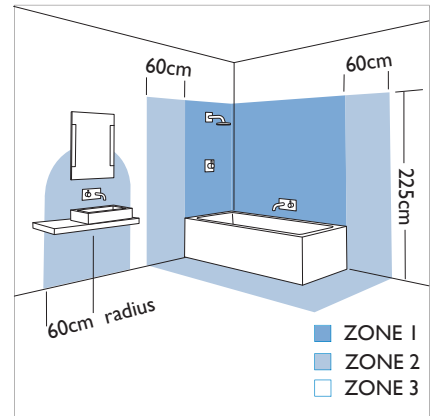

# 4508 Tag Table chrome

1 x 60w E27		not included
----------------	--	-----------------

Zones	Not Applicable
-------	----------------

Shade Combinations	
	<b>Tag/Azumi table</b> h:200 w:320
Wh	White 4024
Bk	Black 4025
	<b>Tag table pleated</b> h:180 Ø:310
Wh	White 4007
Bk	Black 4008