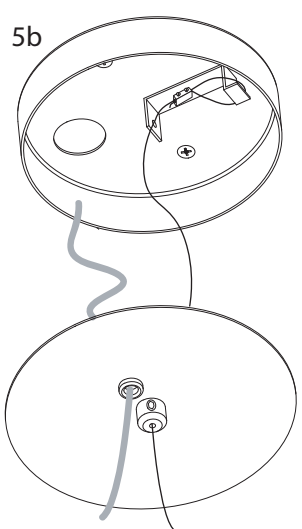

**D**  
Lesen Sie bitte die Anweisungen sorgfältig durch, bevor Sie mit dem Zusammenbauen beginnen

Live : Normally Brown / Red  
Neutral : Normally Blue / Black

Phase : Normalement Brun / Rouge  
Neutre : Normalement Bleu / Noir

Fase : Normalmente Marro / Rojo  
Neutro : Normalmente Azul / Negro

Phase : Normalerweise Braun / Rot  
Nulleiter : Normalerweise Blau / Schwarz

**1**

**TURN OFF POWER!**  
**COUPEL LE COURANT!**  
**STROM ABSHALTEN!**  
**CORTE CORRIENTE!**

**6a**

Wiring from light fitting  
Fil d'éclairage  
Hilo de alumbrado  
Beleuchtungskabel

Live : Brown / Red  
Neutral : Blue / Black