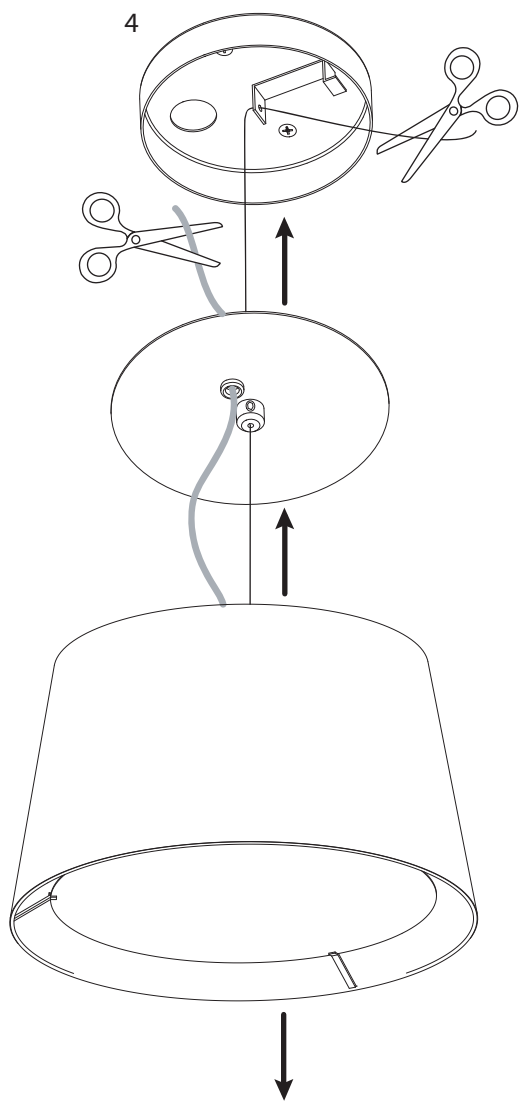

**D**  
Lesen Sie bitte die Anweisungen sorgfältig durch, bevor Sie mit dem Zusammenbauen beginnen

Live : Normally Brown / Red  
Neutral : Normally Blue / Black

Phase : Normalement Brun / Rouge  
Neutre : Normalement Bleu / Noir

Fase : Normalmente Marro / Rojo  
Neutro : Normalmente Azul / Negro

Phase : Normalerweise Braun / Rot  
Nulleiter : Normalerweise Blau / Schwarz

**1**

**TURN OFF POWER!**  
**COUPEL LE COURANT!**  
**STROM ABSHALTEN!**  
**CORTE CORRIENTE!**

**6a**

Wiring from light fitting  
Fil d'éclairage  
Hilo de alumbrado  
Beleuchtungskabel

Live : Brown / Red  
Neutral : Blue / Black