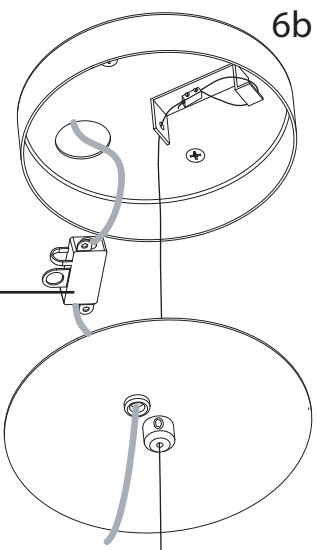

**D**  
Lesen Sie bitte die Anweisungen sorgfältig durch, bevor Sie mit dem Zusammenbauen beginnen

Live : Normally Brown / Red  
Neutral : Normally Blue / Black

Phase : Normalement Brun / Rouge  
Neutre : Normalement Bleu / Noir

Fase : Normalmente Marro / Rojo  
Neutro : Normalmente Azul / Negro

Phase : Normalerweise Braun / Rot  
Nulleiter : Normalerweise Blau / Schwarz

**1**

**TURN OFF POWER!**  
**COUPEL LE COURANT!**  
**STROM ABSHALTEN!**  
**CORTE CORRIENTE!**

**6a**

Wiring from light fitting  
Fil d'éclairage  
Hilo de alumbrado  
Beleuchtungskabel

Live : Brown / Red  
Neutral : Blue / Black