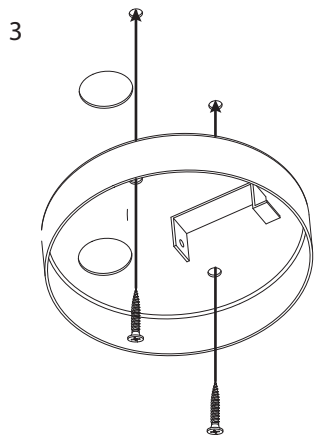

**D**  
Lesen Sie bitte die Anweisungen sorgfältig durch, bevor Sie mit dem Zusammenbauen beginnen

Live : Normally Brown / Red  
Neutral : Normally Blue / Black

Phase : Normalement Brun / Rouge  
Neutre : Normalement Bleu / Noir

**6a**

Wiring from light fitting  
Fil d'éclairage  
Hilo de alumbrado  
Beleuchtungskabel

Live : Brown / Red  
Neutral : Blue / Black