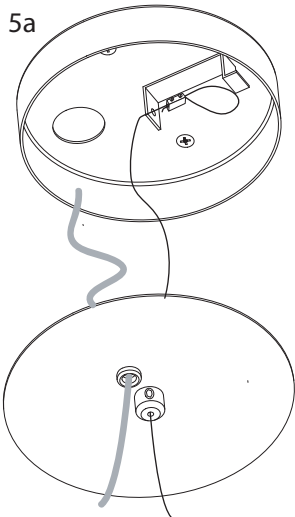

**D**  
Lesen Sie bitte die Anweisungen sorgfältig durch, bevor Sie mit dem Zusammenbauen beginnen

Live : Normally Brown / Red  
Neutral : Normally Blue / Black

Phase : Normalement Brun / Rouge  
Neutre : Normalement Bleu / Noir

Fase : Normalmente Marro / Rojo  
Neutro : Normalmente Azul / Negro

Phase : Normalerweise Braun / Rot  
Nulleiter : Normalerweise Blau / Schwarz

**1**

**TURN OFF POWER!**  
**COUPEL LE COURANT!**  
**STROM ABSHALTEN!**  
**CORTE CORRIENTE!**

**6a**

Wiring from light fitting  
Fil d'éclairage  
Hilo de alumbrado  
Beleuchtungskabel

Live : Brown / Red  
Neutral : Blue / Black