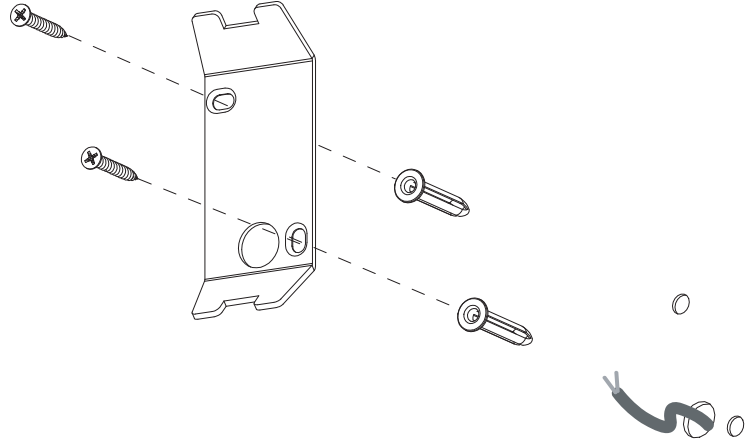

1

**OFF!
OUTRO DE!
DE!
OFF!**

English
Please read instructions
carefully before commencing
assembly

Live : Normally Brown / Red
Neutral : Normally Blue / Black

Record this information

Francais
Lire attentivement les
instructions avant de
commencer le montage

Phase : au repos Brun / Rouge
Neutre : au Repos Bleu / Noir

Enregistrez ces informations

Espanol
Leer atentamente las
instrucciones antes de
comenzar el montaje

Fase : Marro / Rojo
Neutro : Azul / Negro

Registre estas informaciones

Deutsch
Lesen Sie bitte die Anweisungen
sorgfältig durch, bevor Sie mit
dem Zusammenbauen
beginnen

Phase : Braun / Rot
Nulleiter : Blau / Schwarz

Zeichnen sie diese Informationen
auf

2

3a

3b

4