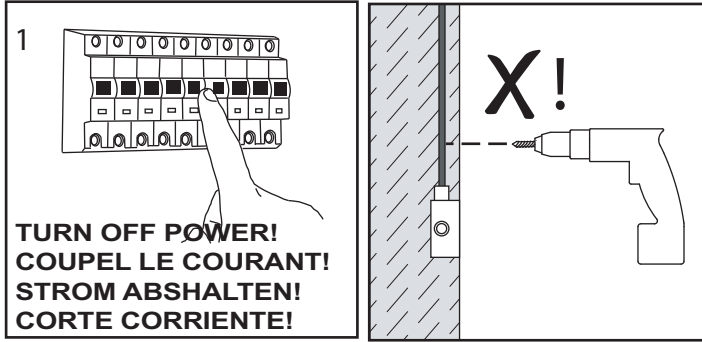

GB
Please read the instructions carefully
before commencing assembly

F
Lire attentivement les instructions avant
de commencer le montage

E
Leer atentamente las instrucciones antes
de comenzar el montaje

D
Lesen Sie bitte die Anweisungen
sorgfältig durch, bevor Sie mit dem
Zusammenbauen beginnen

Live : Normally Brown / Red
Neutral : Normally Blue / Black

Phase : Normalement Brun / Rouge
Neutre : Normalement Bleu / Noir

Fase : Normalmente Marro / Rojo
Neutro : Normalmente Azul / Negro

Phase : Normalerweise Braun / Rot
Nulleiter : Normalerweise Blau / Schwarz

T5- 1 x 8w