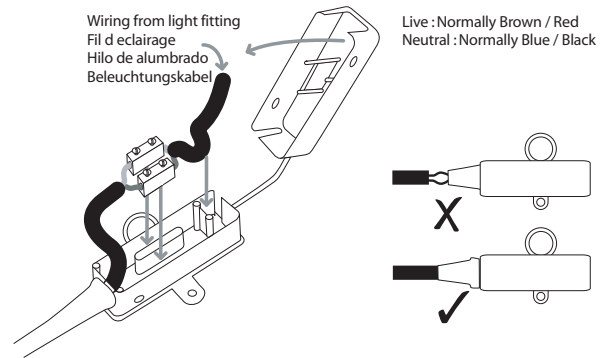

GB
Please read the instructions carefully
before commencing assembly

F
Lire attentivement les instructions avant
de commencer le montage

E
Leer atentamente las instrucciones antes
de comenzar el montaje

D
Lesen Sie bitte die Anweisungen
sorgfältig durch, bevor Sie mit dem
Zusammenbauen beginnen

Live : Normally Brown / Red
Neutral : Normally Blue / Black

Phase : Normalement Brun / Rouge
Neutre : Normalement Bleu / Noir

Fase : Normalmente Marro / Rojo
Neutro : Normalmente Azul / Negro

Phase : Normalerweise Braun / Rot
Nulleiter : Normalerweise Blau / Schwarz

T5- 1 x 8w