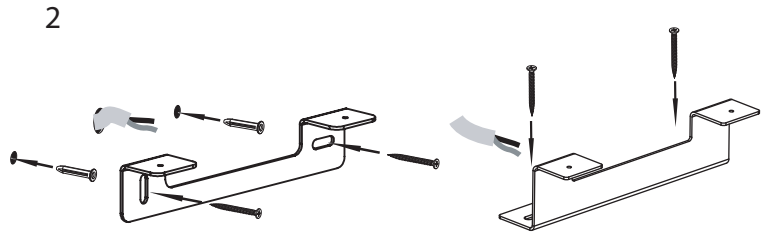

GB
Please read the instructions carefully
before commencing assembly

F
Lire attentivement les instructions avant
de commencer le montage

E
Leer atentamente las instrucciones antes
de comenzar el montaje

D
Lesen Sie bitte die Anweisungen
sorgfältig durch, bevor Sie mit dem
Zusammenbauen beginnen

Live : Normally Brown / Red
Neutral : Normally Blue / Black

Phase : Normalement Brun / Rouge
Neutre : Normalement Bleu / Noir

Fase : Normalmente Marro / Rojo
Neutro : Normalmente Azul / Negro

Phase : Normalerweise Braun / Rot
Nulleiter : Normalerweise Blau / Schwarz

T5- 1 x 8w