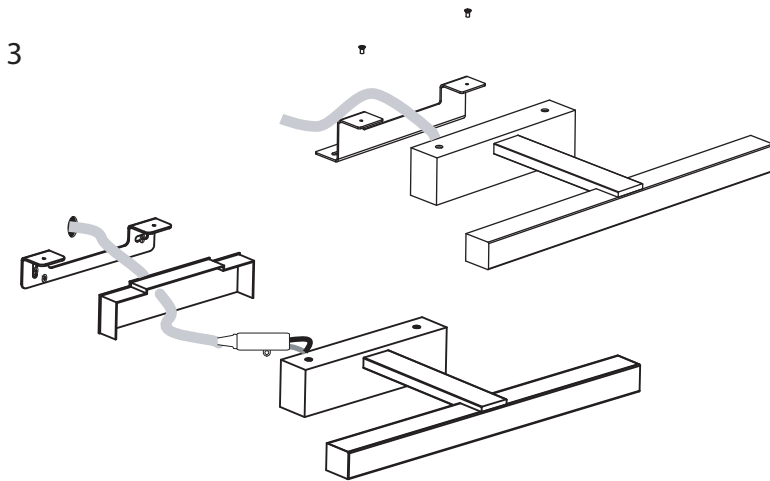

GB
Please read the instructions carefully
before commencing assembly

F
Lire attentivement les instructions avant
de commencer le montage

E
Leer atentamente las instrucciones antes
de comenzar el montaje

D
Lesen Sie bitte die Anweisungen
sorgfältig durch, bevor Sie mit dem
Zusammenbauen beginnen

Live : Normally Brown / Red
Neutral : Normally Blue / Black

Phase : Normalement Brun / Rouge
Neutre : Normalement Bleu / Noir

Fase : Normalmente Marro / Rojo
Neutro : Normalmente Azul / Negro

Phase : Normalerweise Braun / Rot
Nulleiter : Normalerweise Blau / Schwarz

T5- 1 x 8w