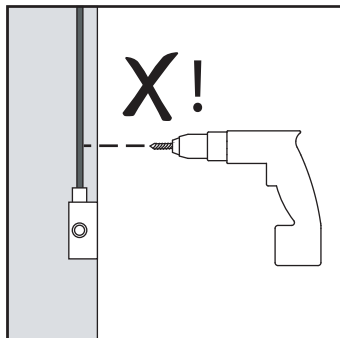

Phase : au repos Brun / Rouge
Neutre : au repos Bleu / Noir
Terre : au repos Vert / Jaune

Espanol

Leer atentamente las instrucciones antes de comenzar el montaje

Fase : en reposo Marron / Rojo
Neutro : en reposo Azul / Negro
Tierra : en reposo Verde / Amarillo

Deutsch

Lesen Sie bitte die Anweisungen sorgfältig durch, bevor Sie mit dem Zusammenbauen beginnen

Phase : Ruhestellung Braun / Rot
Nulleiter : Ruhestellung Blau / Schwarz
Erde : Grün / Gelb

2

4

0799 Black
0800 Silver