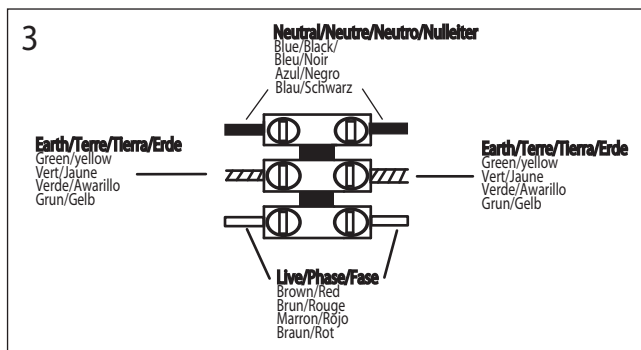

English

Please read instructions carefully before commencing assembly

Live : Normally Brown / Red
Neutral : Normally Blue / Black
Earth : Normally Green / Yellow

Français

Lire attentivement les instructions avant de commencer le montage

Phase : au repos Brun / Rouge
Neutre : au repos Bleu / Noir
Terre : au repos Vert / Jaune

Espanol

Leer atentamente las instrucciones antes de comenzar el montaje

Fase : en reposo Marron / Rojo
Neutro : en reposo Azul / Negro
Tierra : en reposo Verde / Amarillo

Deutsch

Lesen Sie bitte die Anweisungen sorgfältig durch, bevor Sie mit dem Zusammenbauen beginnen

Phase : Ruhestellung Braun / Rot
Nulleiter : Ruhestellung Blau / Schwarz
Erde : Grün / Gelb

2

4

0799 Black
0800 Silver