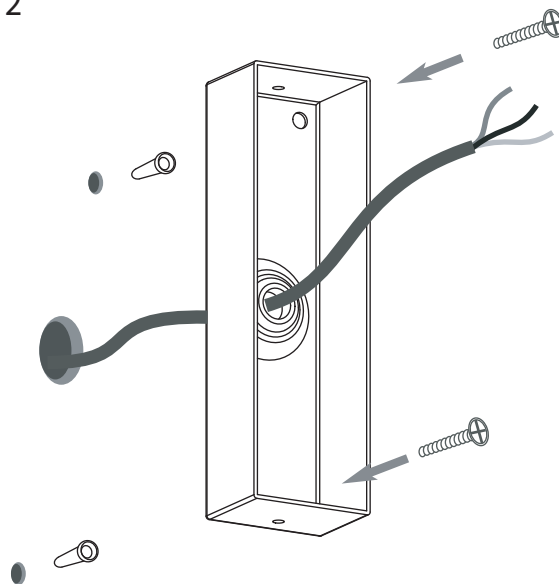

English

Please read instructions carefully before commencing assembly

Live : Normally Brown / Red
Neutral : Normally Blue / Black
Earth : Normally Green / Yellow

Français

Lire attentivement les instructions avant de commencer le montage

Phase : au repos Brun / Rouge
Neutre : au repos Bleu / Noir
Terre : au repos Vert / Jaune

Espanol

Leer atentamente las instrucciones antes de comenzar el montaje

Fase : en reposo Marron / Rojo
Neutro : en reposo Azul / Negro
Tierra : en reposo Verde / Amarillo

Deutsch

Lesen Sie bitte die Anweisungen sorgfältig durch, bevor Sie mit dem Zusammenbauen beginnen

Phase : Ruhestellung Braun / Rot
Nulleiter : Ruhestellung Blau / Schwarz
Erde : Grün / Gelb

2

4

0799 Black
0800 Silver