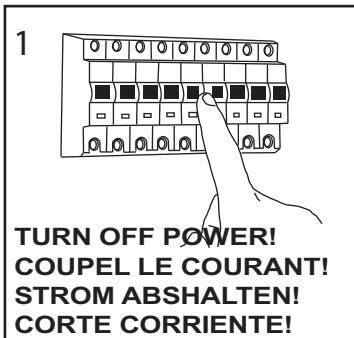

English

Please read instructions carefully before commencing assembly

Live : Normally Brown / Red
Neutral : Normally Blue / Black
Earth : Normally Green / Yellow

Français

Lire attentivement les instructions avant de commencer le montage

Phase : au repos Brun / Rouge
Neutre : au repos Bleu / Noir
Terre : au repos Vert / Jaune

Espanol

Leer atentamente las instrucciones antes de comenzar el montaje

Fase : en reposo Marron / Rojo
Neutro : en reposo Azul / Negro
Tierra : en reposo Verde / Amarillo

Deutsch

Lesen Sie bitte die Anweisungen sorgfältig durch, bevor Sie mit dem Zusammenbauen beginnen

Phase : Ruhestellung Braun / Rot
Nulleiter : Ruhestellung Blau / Schwarz
Erde : Grün / Gelb

2

4

0799 Black
0800 Silver