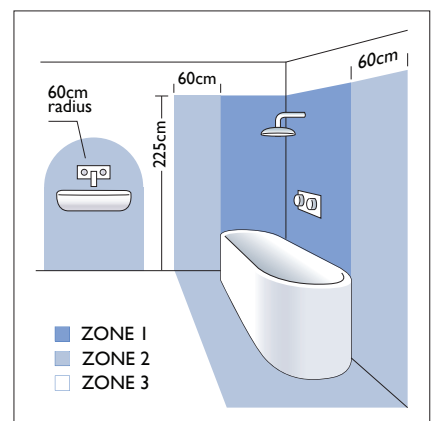

0790 Azumi LED Classic

1 x 60w E27		excl.
----------------	--	-------

1 x 1w LED		incl.
---------------	--	-------

Seoul LED		
-----------	--	--

LED Driver		incl.
---------------	--	-------

Zones	3
-------	----------