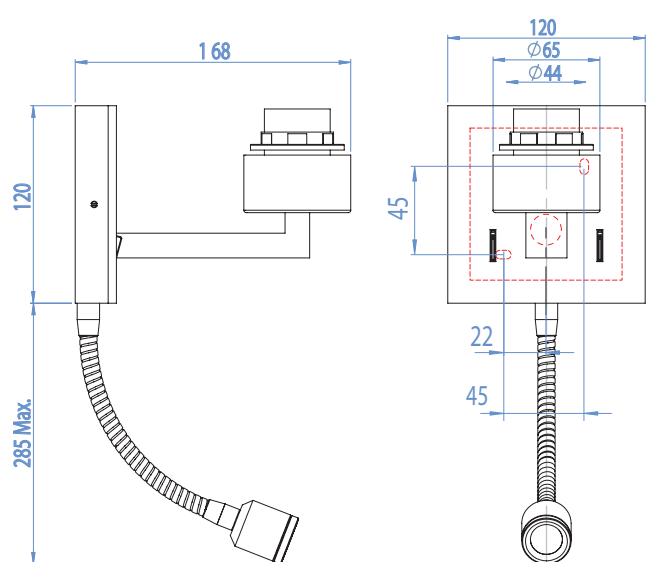

front view
vue frontale
vista frontal
Frontansicht
sett framifrån