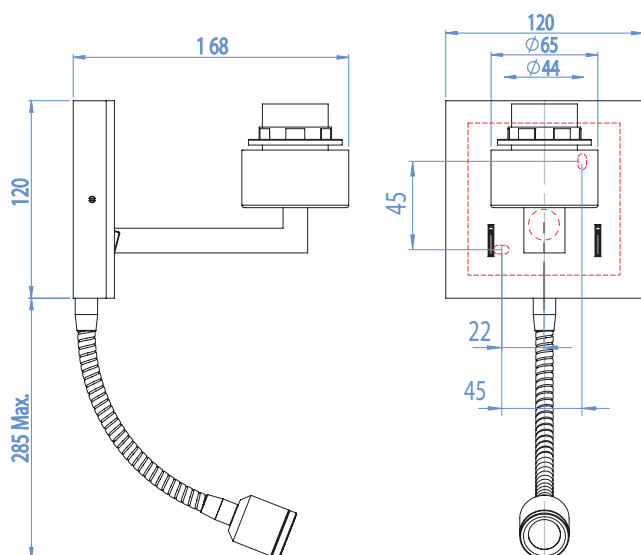

0789 Azumi LED Classic

1 x 60w E27		excl.
----------------	--	-------

1 x 1w LED		incl.
---------------	--	-------

Seoul LED

LED Driver		incl.
---------------	--	-------

Zones 3

front view
vue frontale
vista frontal
Frontansicht
sett framifrån