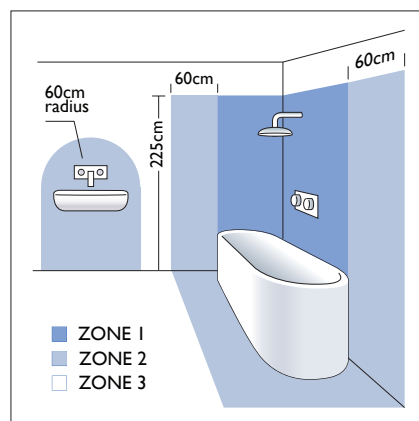

0789 Azumi LED Classic

1 x 60w E27		excl.
----------------	--	-------

1 x 1w LED		incl.
---------------	--	-------

Seoul LED

LED Driver		incl.
---------------	--	-------

Zones 3

front view
vue frontale
vista frontal
Frontansicht
sett framifrån