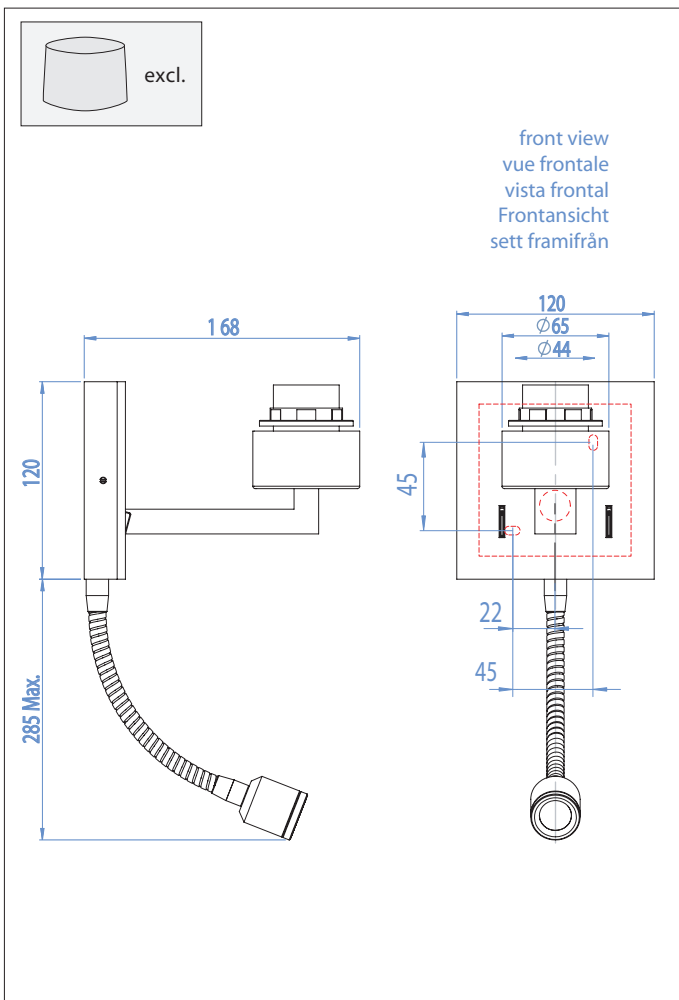

# 0788 Azumi LED Classic Bronze

1 x 60w E27		excl.
----------------	--	-------

1 x 1w LED		incl.
---------------	--	-------

Seoul LED		
-----------	--	--

LED Driver		incl.
---------------	--	-------

Zones	<b>3</b>
-------	----------