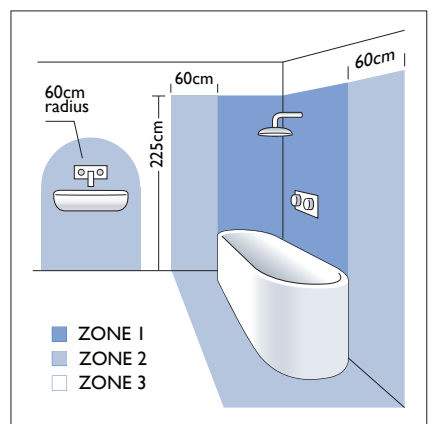

# 0788 Azumi LED Classic Bronze

1 x 60w E27		excl.
----------------	--	-------

1 x 1w LED		incl.
---------------	--	-------

Seoul LED		
-----------	--	--

LED Driver		incl.
---------------	--	-------

Zones	<b>3</b>
-------	----------