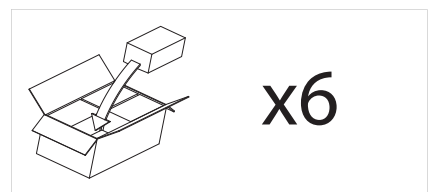

# 0788 Azumi LED Classic Bronze

1 x 60w E27		excl.
----------------	--	-------

1 x 1w LED		incl.
---------------	--	-------

Seoul LED		
-----------	--	--

LED Driver		incl.
---------------	--	-------

Zones	<b>3</b>
-------	----------