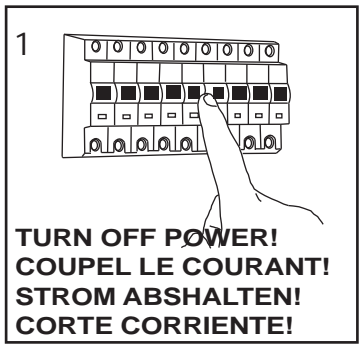

GB
Please read the instructions carefully
before commencing assembly

F
Lire attentivement les instructions
avant de commencer le montage

E
Leer atentamente las instrucciones
antes de comenzar el montaje

D
Lesen Sie bitte die Anweisungen
sorgfältig durch, bevor Sie mit dem
Zusammenbauen beginnen

Live : Normally Brown / Red
Neutral : Normally Blue / Black

Phase : Normalement Brun / Rouge
Neutre : Normalement Bleu / Noir

Fase : Normalmente Marro / Rojo
Neutro : Normalmente Azul / Negro

Phase : Normalerweise Braun / Rot
Nulleiter : Normalerweise Blau / Schwarz