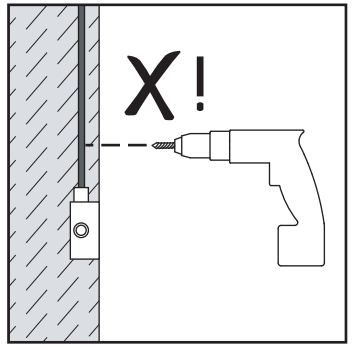

GB
Please read the instructions carefully
before commencing assembly

F
Lire attentivement les instructions
avant de commencer le montage

E
Leer atentamente las instrucciones
antes de comenzar el montaje

D
Lesen Sie bitte die Anweisungen
sorgfältig durch, bevor Sie mit dem
Zusammenbauen beginnen

Live : Normally Brown / Red
Neutral : Normally Blue / Black

Phase : Normalement Brun / Rouge
Neutre : Normalement Bleu / Noir

Fase : Normalmente Marro / Rojo
Neutro : Normalmente Azul / Negro

Phase : Normalerweise Braun / Rot
Nulleiter : Normalerweise Blau / Schwarz