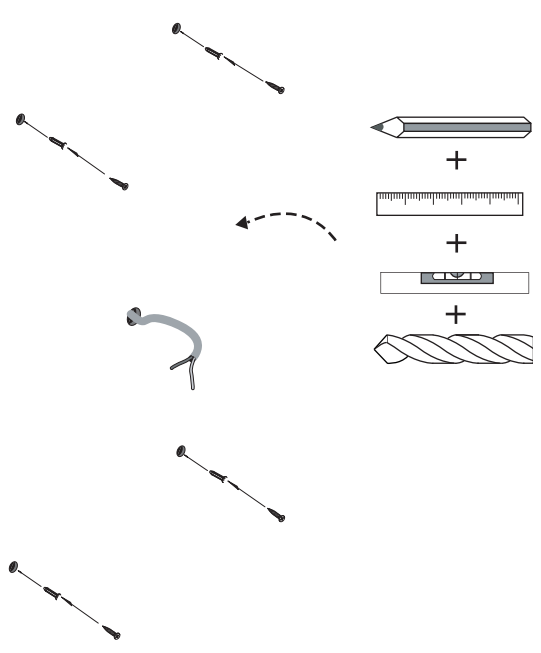

D  
Lesen Sie bitte die Anweisungen  
sorgfältig durch, bevor Sie mit dem  
Zusammenbauen beginnen

Live : Normally Brown / Red  
Neutral : Normally Blue / Black

Phase : Normalement Brun / Rouge  
Neutre : Normalement Bleu / Noir

Fase : Normalmente Marro / Rojo  
Neutro : Normalmente Azul / Negro

Phase : Normalerweise Braun / Rot  
Nulleiter : Normalerweise Blau / Schwarz

2.

3.

2 x 14w T5