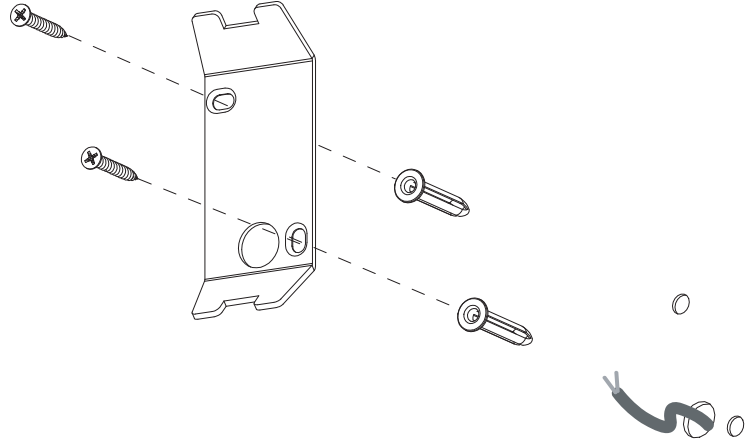

1

**OFF!
OUTRO DE!
DE!
OFF!**

English
Please read instructions
carefully before commencing
assembly

Live : Normally Brown / Red
Neutral : Normally Blue / Black

Record this information

Français
Lire attentivement les
instructions avant de
commencer le montage

Phase : au repos Brun / Rouge
Neutre : au Repos Bleu / Noir

Enregistrez ces informations

Espanol
Leer atentamente las
instrucciones antes de
comenzar el montaje

Fase : Marro / Rojo
Neutro : Azul / Negro

Registre estas informaciones

Deutsch
Lesen Sie bitte die Anweisungen
sorgfältig durch, bevor Sie mit
dem Zusammenbauen
beginnen

Phase : Braun / Rot
Nulleiter : Blau / Schwarz

Zeichnen sie diese Informationen
auf

2

3a

3b

4