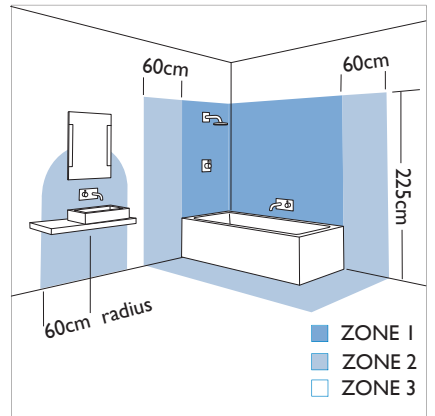

0751 Momo

1 x 60w E27		excl.
----------------	--	-------

	excl.
--	-------

Zone	3
------	----------

Astro Lighting Ltd.
G2 River Way, Harlow
CM20 2DP, Great Britain

T: +44 (0) 1279 427001
F: +44 (0) 1279 427002
sales@astrolighting.co.uk
www.astrolighting.co.uk