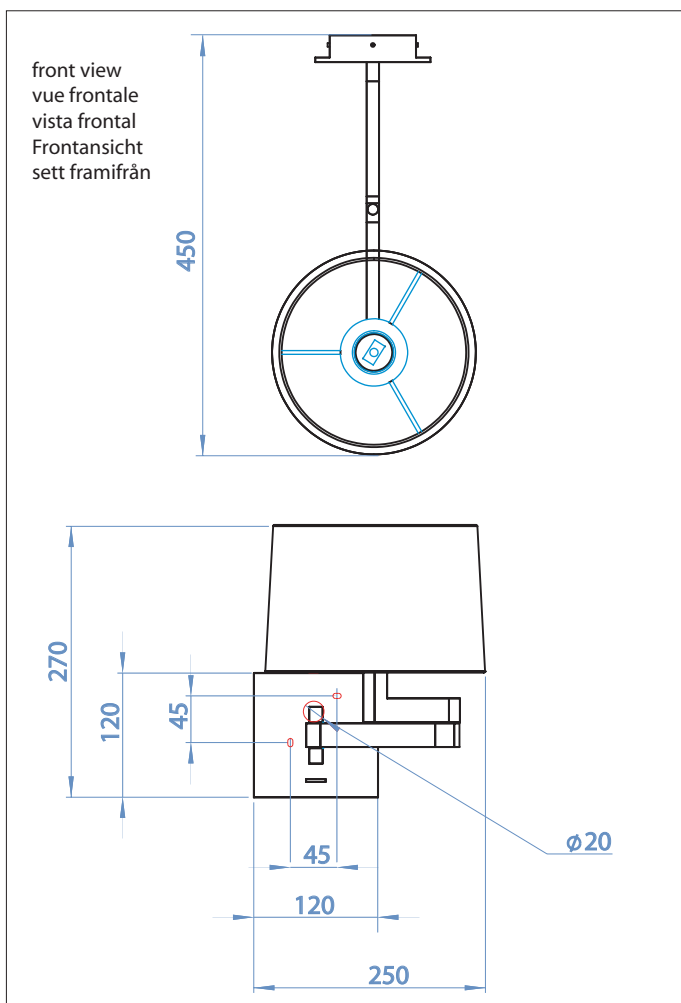

0751 Momo

1 x 60w E27		excl.
----------------	--	-------

	excl.
--	-------

Zone	3
------	----------

Astro Lighting Ltd.
G2 River Way, Harlow
CM20 2DP, Great Britain

T: +44 (0) 1279 427001
F: +44 (0) 1279 427002
sales@astrolighting.co.uk
www.astrolighting.co.uk