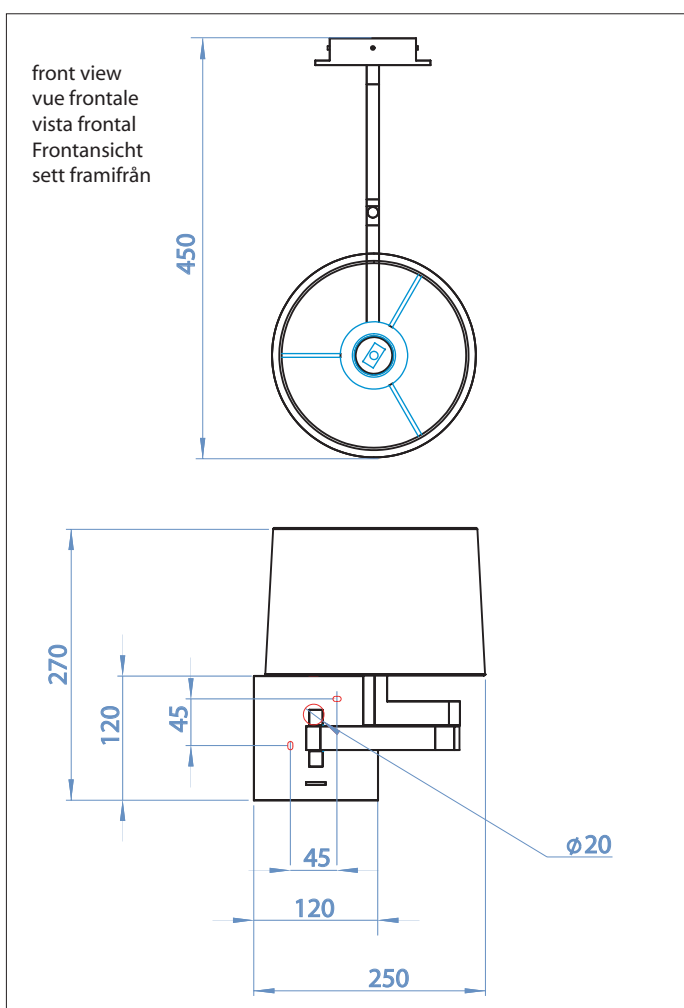

0751 Momo

1x60w E27		not included
--------------	--	-----------------

	not included
--	-----------------

Zone	3
------	----------

Shade Combinations				
	Shade h:145 Ø:215			
	<table border="0"> <tr> <td style="border: 1px solid black; padding: 2px;">Wh</td> <td>White 4020</td> </tr> <tr> <td style="border: 1px solid black; padding: 2px;">Bk</td> <td>Black 4021</td> </tr> </table>	Wh	White 4020	Bk
Wh	White 4020			
Bk	Black 4021			