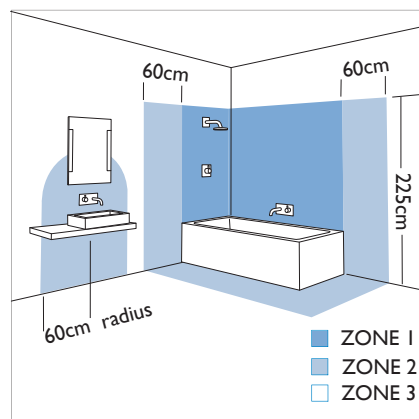

0751 Momo

1x60w E27		not included
--------------	--	-----------------

	not included
--	-----------------

Zone	3
------	----------

Shade Combinations				
	Shade h:145 Ø:215			
	<table border="0"> <tr> <td style="border: 1px solid black; padding: 2px;">Wh</td> <td>White 4020</td> </tr> <tr> <td style="border: 1px solid black; padding: 2px;">Bk</td> <td>Black 4021</td> </tr> </table>	Wh	White 4020	Bk
Wh	White 4020			
Bk	Black 4021			