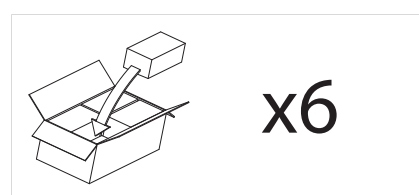

0751 Momo

1x60w E27		not included
--------------	--	-----------------

	not included
--	-----------------

Zone	3
------	----------

Shade Combinations				
	Shade h:145 Ø:215			
	<table border="0"> <tr> <td style="border: 1px solid black; padding: 2px;">Wh</td> <td>White 4020</td> </tr> <tr> <td style="border: 1px solid black; padding: 2px;">Bk</td> <td>Black 4021</td> </tr> </table>	Wh	White 4020	Bk
Wh	White 4020			
Bk	Black 4021			