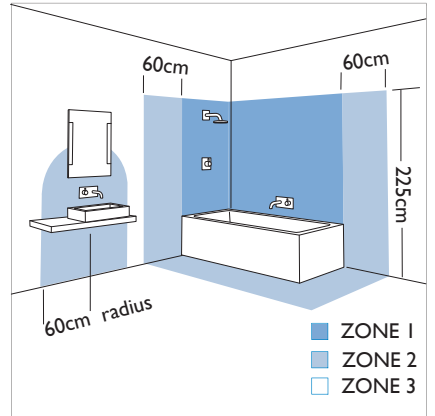

0750 Momo

1 x 60w E27		excl.
----------------	--	-------

	excl.
--	-------

Zone	3
------	----------

Astro Lighting Ltd.
G2 River Way, Harlow
CM20 2DP, Great Britain

T: +44 (0) 1279 427001
F: +44 (0) 1279 427002
sales@astrolighting.co.uk
www.astrolighting.co.uk