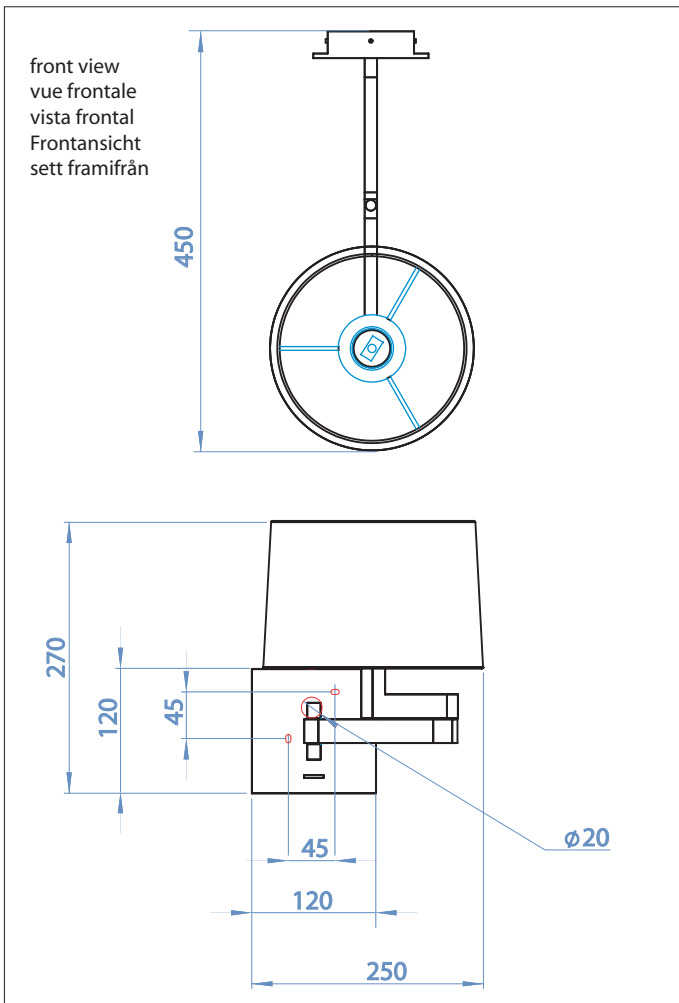

0750 Momo

1 x 60w E27		excl.
----------------	--	-------

	excl.
--	-------

Zone	3
------	----------

Astro Lighting Ltd.
G2 River Way, Harlow
CM20 2DP, Great Britain

T: +44 (0) 1279 427001
F: +44 (0) 1279 427002
sales@astrolighting.co.uk
www.astrolighting.co.uk