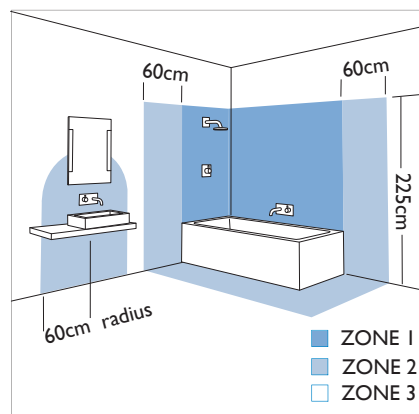

1 x 60w E27		excl.
----------------	--	-------

	excl.
--	-------

Zone	3
------	----------

Astro Lighting Ltd.
G2 River Way, Harlow
CM20 2DP, Great Britain

T: +44 (0) 1279 427001
F: +44 (0) 1279 427002
sales@astrolighting.co.uk
www.astrolighting.co.uk