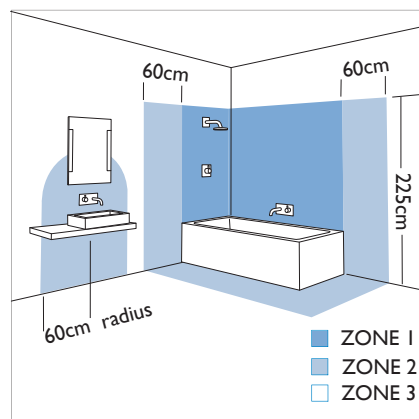

1x60w E27		not included
--------------	--	-----------------

	not included
--	-----------------

Zone	<b>3</b>
------	----------

Shade Combinations	
	<b>Shade h:145 Ø:215</b>
<input type="checkbox"/> Wh	White 4020
<input type="checkbox"/> Bk	Black 4021