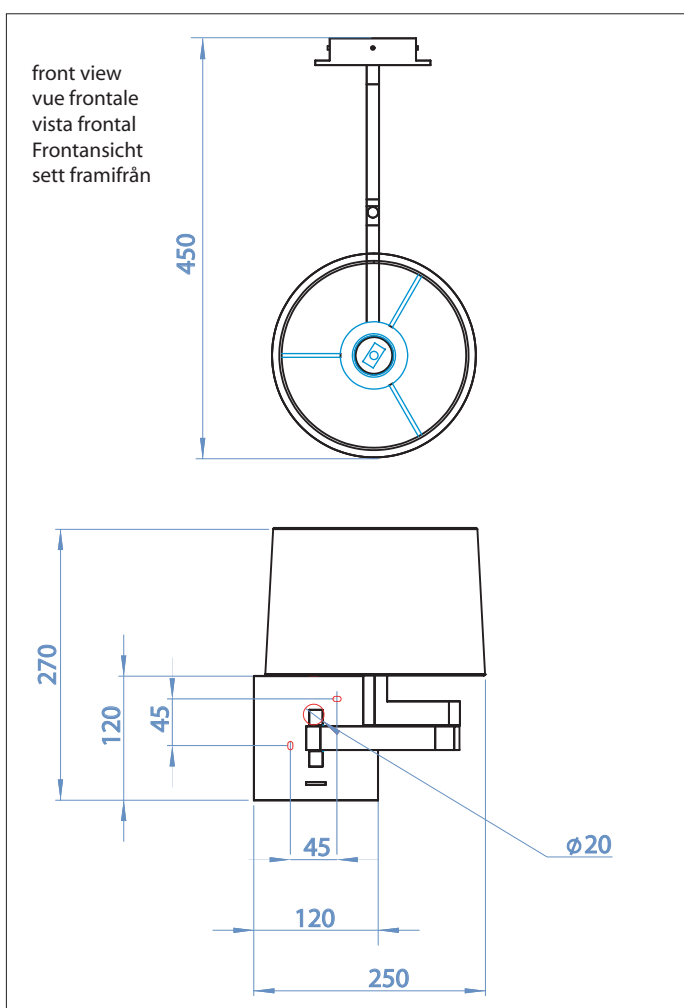

1x60w E27		not included
--------------	--	-----------------

	not included
--	-----------------

Zone	<b>3</b>
------	----------

Shade Combinations	
	<b>Shade h:145 Ø:215</b>
<input type="checkbox"/> Wh	White 4020
<input type="checkbox"/> Bk	Black 4021