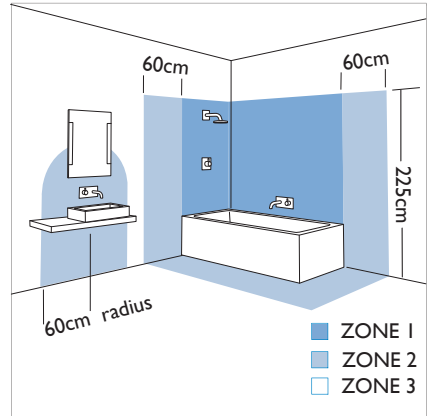

# Tag small pendant white 0739 black 0740

E27 1x100w max		excl.
-------------------	--	-------

Zones	<b>3</b>
-------	----------

Astro Lighting Ltd.  
G2 River Way, Harlow  
CM20 2DP, Great Britain

T: +44 (0) 1279 427001  
F: +44 (0) 1279 427002  
sales@astrolighting.co.uk  
www.astrolighting.co.uk