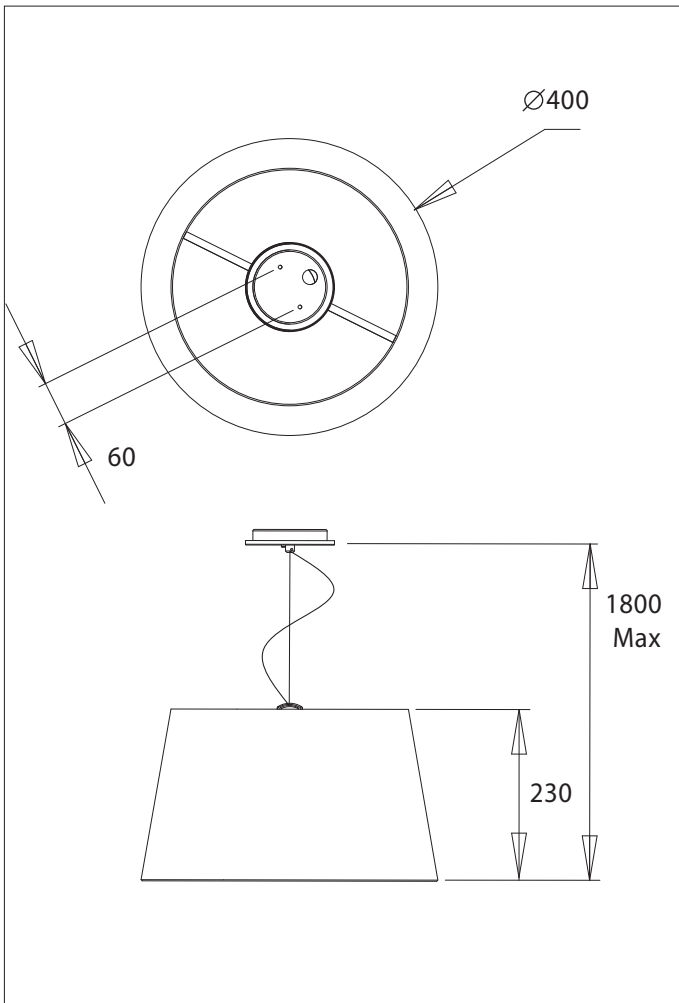

# Tag small pendant white 0739 black 0740

E27 1x100w max		excl.
-------------------	--	-------

Zones	<b>3</b>
-------	----------

Astro Lighting Ltd.  
G2 River Way, Harlow  
CM20 2DP, Great Britain

T: +44 (0) 1279 427001  
F: +44 (0) 1279 427002  
sales@astrolighting.co.uk  
www.astrolighting.co.uk