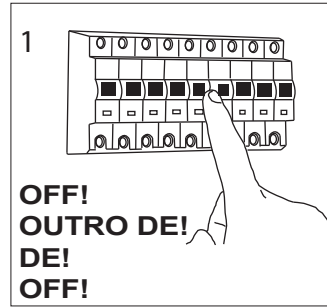

**English**  
Please read instructions carefully  
before commencing assembly

**French**  
Lire attentivement les instructions  
avant de commencer le montage

**Spanish**  
Leer atentamente las instrucciones  
antes de comenzar el montaje

**German**  
Lesen Sie bitte die Anweisungen  
sorgfältig durch, bevor Sie mit dem  
Zusammenbauen beginnen

Live : Normally Brown / Red  
Neutral : Normally Blue / Black

Phase : au repos Brun / Rouge  
Neutre : au Repos Bleu / Noir

Fase : en reposo Marro / Rojo  
Neutro : en reposo Azul / Negro

Phase : Ruhestellung Braun / Rot  
Nulleiter : Ruhestellung Blau / Schwarz

2