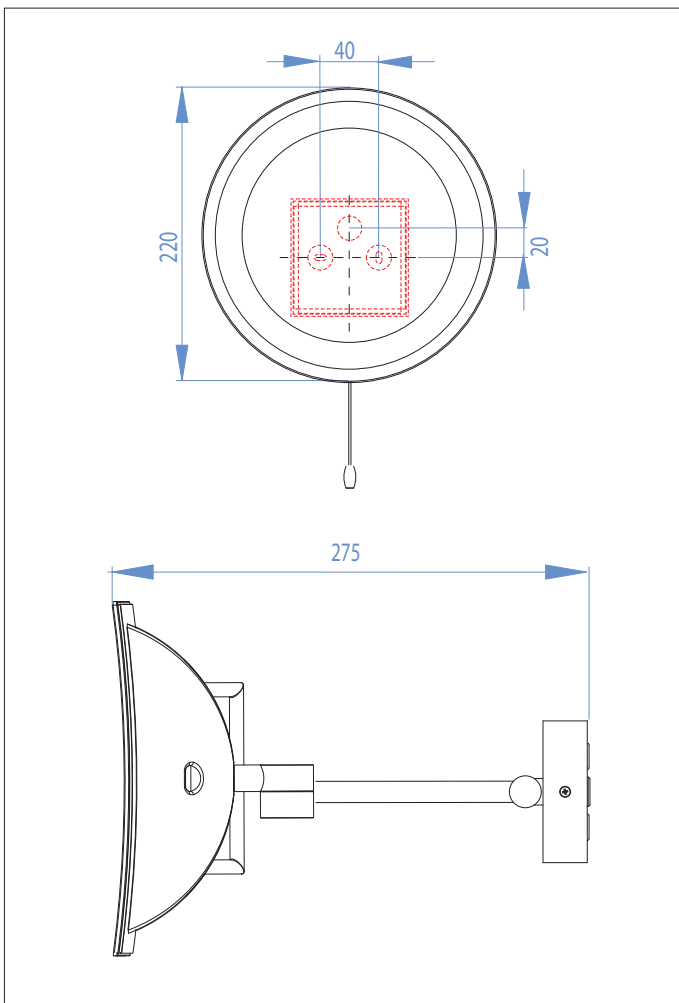

# 0526 Gena plus

1 x 9w GX53		excl.
----------------	--	-------

Zones	<b>2</b>	<b>3</b>
-------	----------	----------

Astro Lighting Ltd.  
 G2 River Way, Harlow  
 CM20 2DP, Great Britain  
 T: +44 (0) 1279 427001  
 F: +44 (0) 1279 427002  
 sales@astrolighting.co.uk  
 www.astrolighting.co.uk