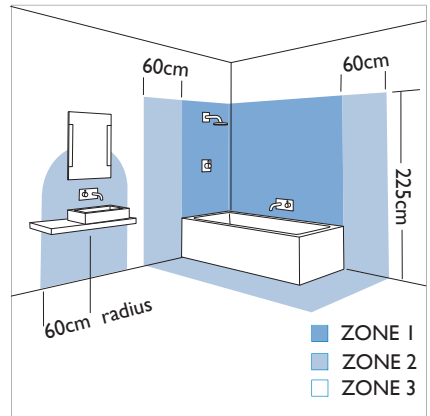

# 0526 Gena plus

1 x 9w GX53		excl.
----------------	--	-------

Zones	<b>2</b>	<b>3</b>
-------	----------	----------

Astro Lighting Ltd.  
 G2 River Way, Harlow  
 CM20 2DP, Great Britain  
 T: +44 (0) 1279 427001  
 F: +44 (0) 1279 427002  
 sales@astrolighting.co.uk  
 www.astrolighting.co.uk